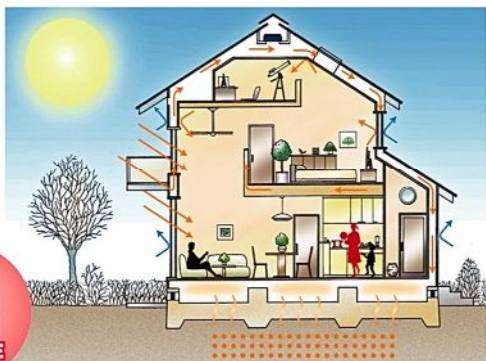

～親子で暮らす～工夫と優しさに包まれた家

優しい家体感見学会

夏
換気口
OPEN

熱せられた空気は上昇気流となって、小屋裏の換気口から屋外に放出されます。また床下の換気口から取り込んだ風が、床下空間の涼気とともに上昇し、壁内部の温度上昇を軽減してくれます。

小屋裏と床下の換気口を閉じて冷たい外気の侵入を遮断するとともに、断熱気密化された空間をつくります。閉じられた壁・小屋裏・床下の連通空間の中で太陽熱や生活エネルギーによって動く空気の流れにより建物全体を暖かい空気で包みます。

冬
換気口
CLOSE

開催日時 **7/16土・17日**
OPEN10:00 CLOSE16:00 完全予約制

- 共に過ごす時間と、プライベートな時間の過ごし方に工夫。
- 建築条件の厳しい中(高さ・明るさ・敷地)で、間取りにひと工夫。
- 弊社標準の断熱工法『エアサイクルシステム』採用。
- 長期優良住宅+奈良の檜や杉で安心・快適な家を。

株式会社 岡田工務店
岡田一級建築士事務所
〒634-0821
奈良県橿原市西池尻町194-1-103
TEL:0744-28-5580
<http://www.okadakoumuten.jp/>